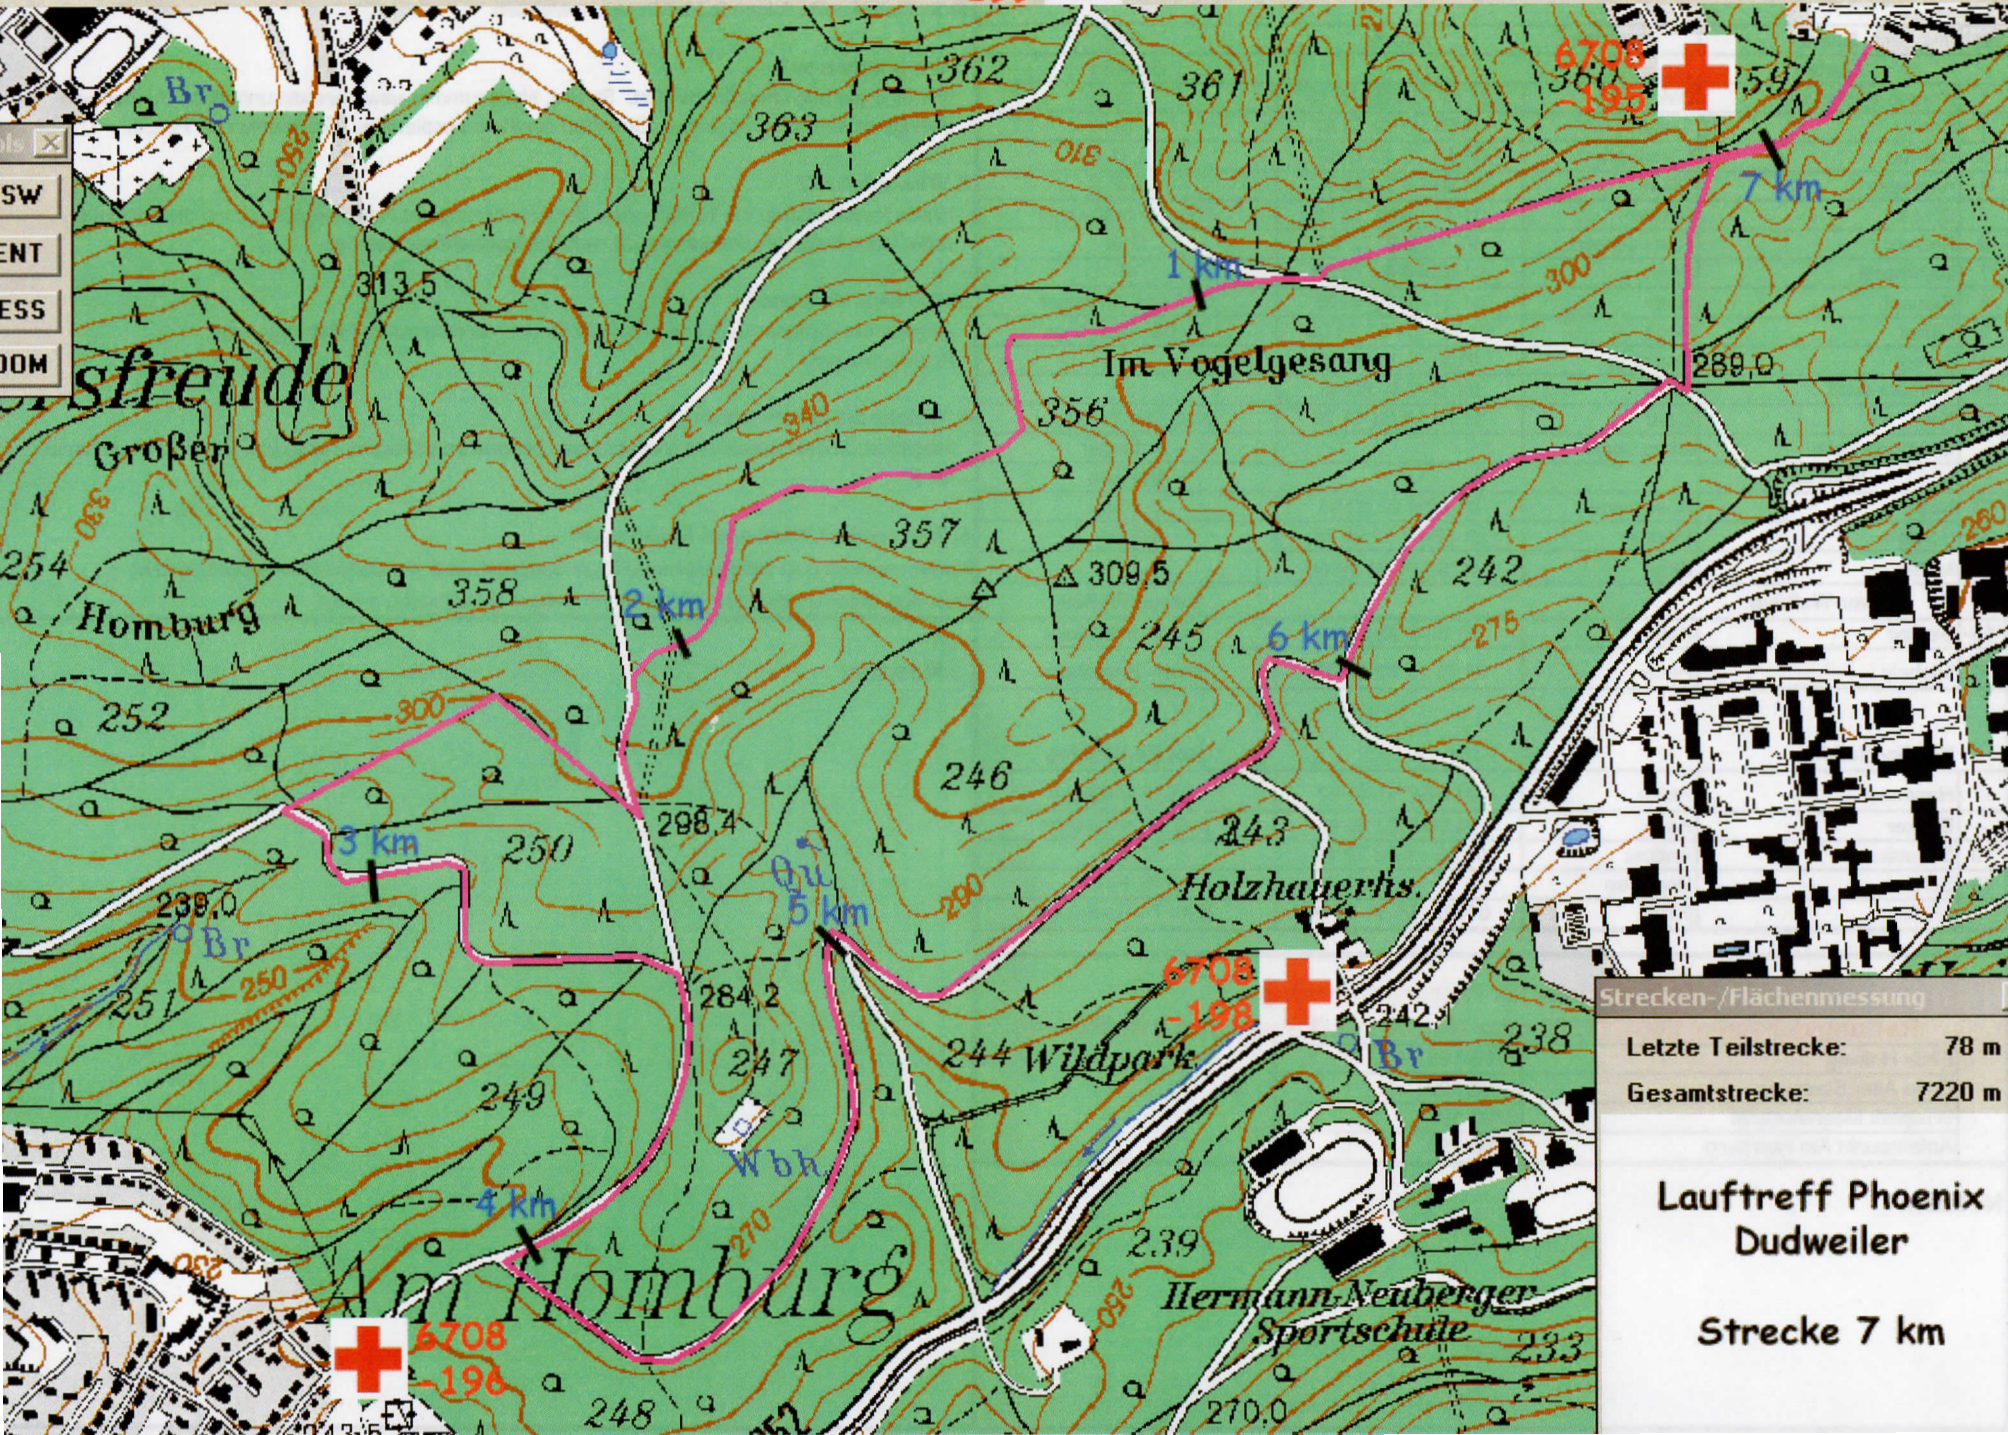

6708  
-199 +

- SW
- ENT
- ESS
- OOM

Strecken-/Flächenmessung	
Letzte Teilstrecke:	78 m
Gesamtstrecke:	7220 m

**Lauftreff Phoenix  
Dudweiler**

**Strecke 7 km**