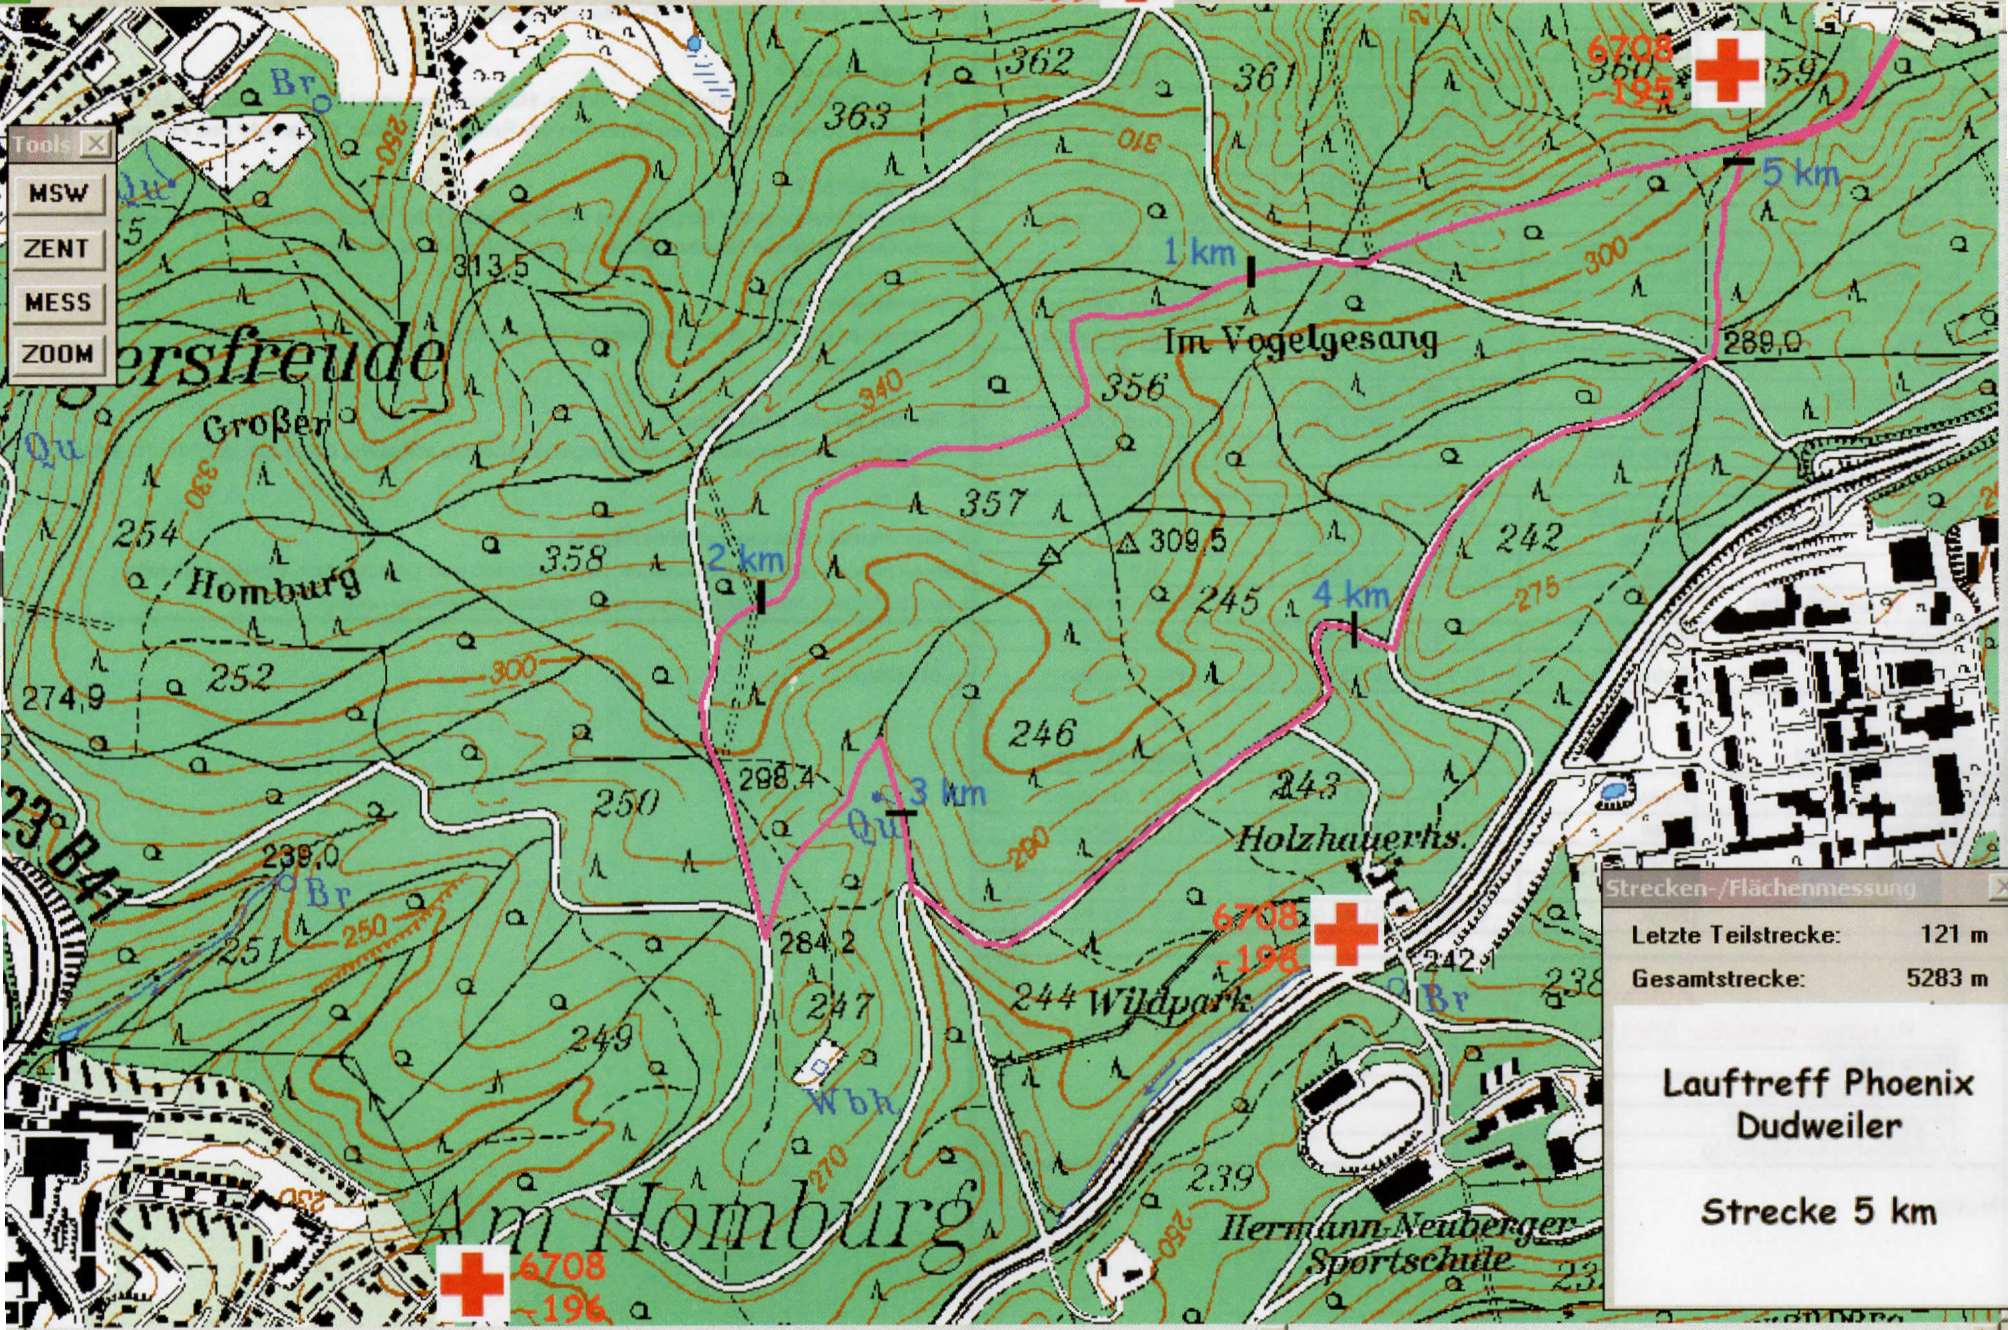

Tools

- MSW
- ZENT
- MESS
- ZOOM

Strecken-/Flächenmessung

Letzte Teilstrecke:	121 m
Gesamtstrecke:	5283 m

**Lauftreff Phoenix  
Dudweiler**

**Strecke 5 km**