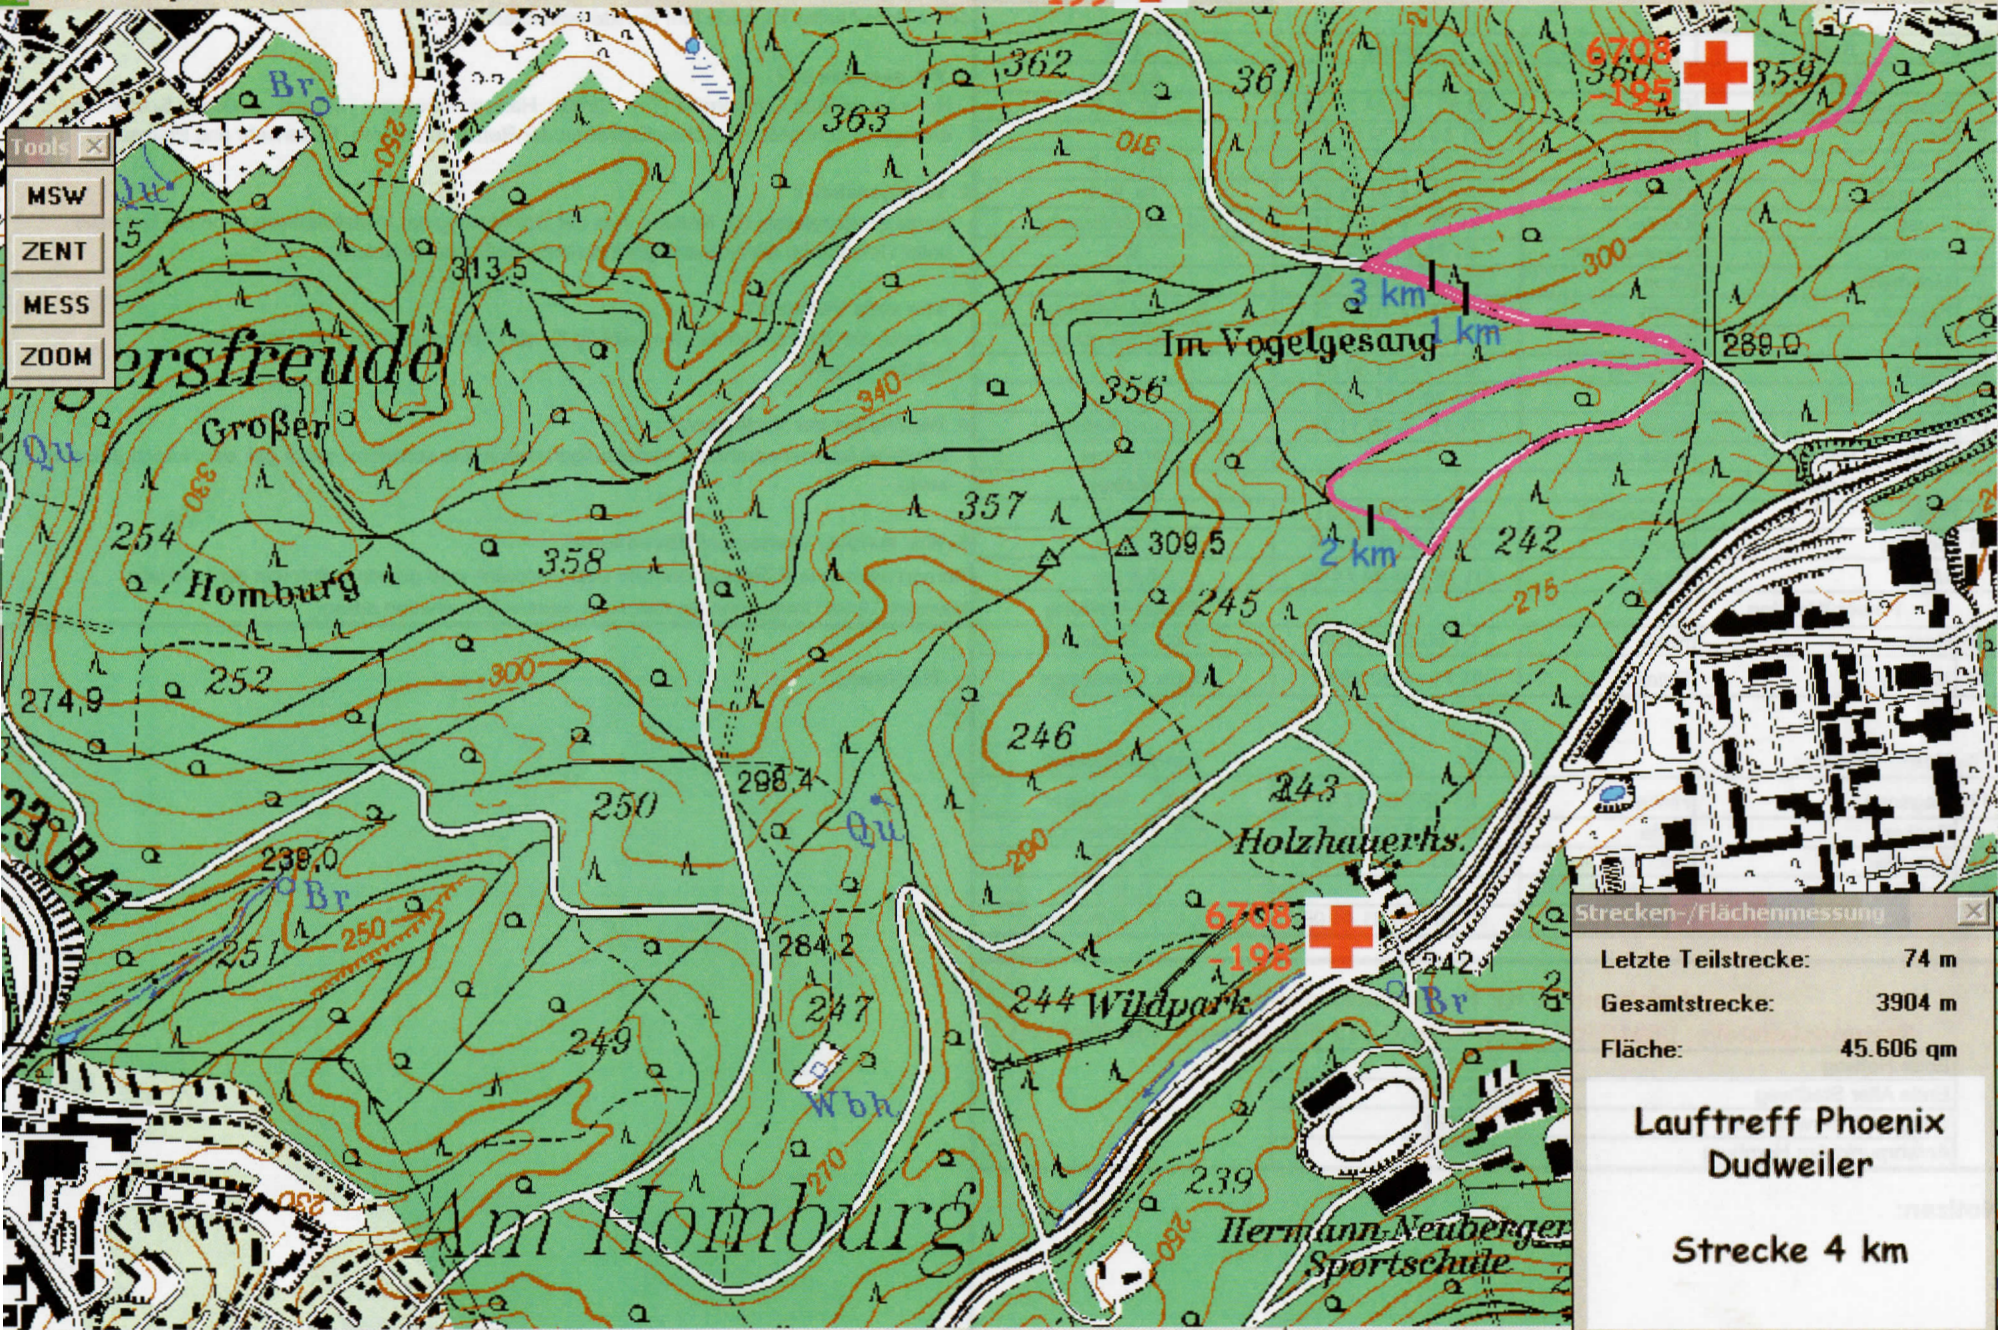

6708
-199

- Tools
- MSW
- ZENT
- MESS
- ZOOM

Strecken-/Flächenmessung

Letzte Teilstrecke:	74 m
Gesamtstrecke:	3904 m
Fläche:	45.606 qm

**Lauftreff Phoenix
Dudweiler**

Strecke 4 km