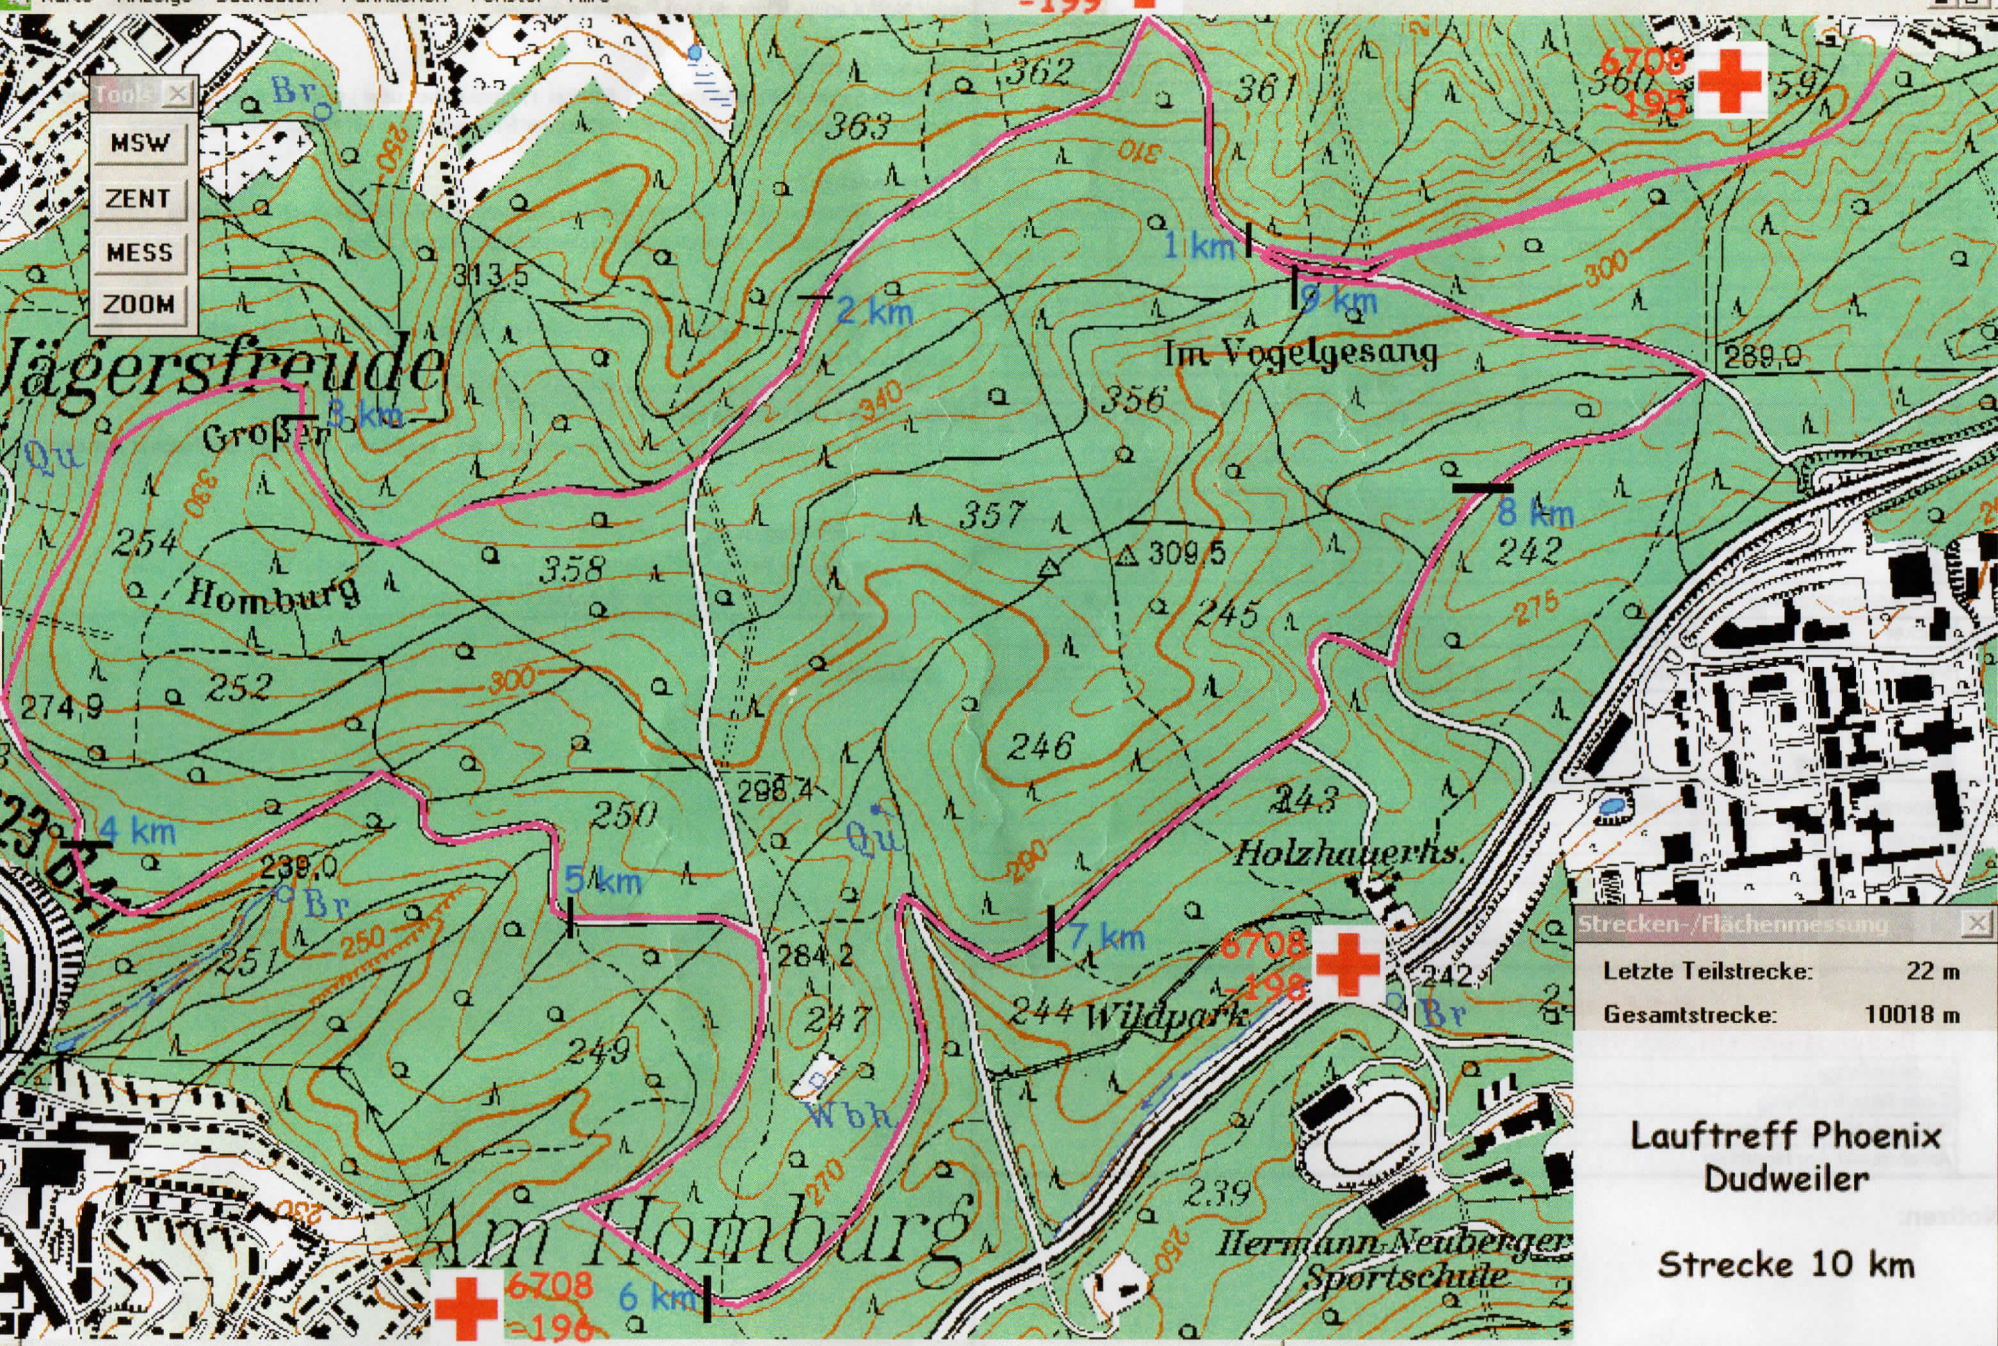

6708  
-199

6708  
-199

- MSW
- ZENT
- MESS
- ZOOM

Strecken-/Flächenmessung

Letzte Teilstrecke: 22 m  
 Gesamtstrecke: 10018 m

Lauftreff Phoenix  
Dudweiler

Strecke 10 km